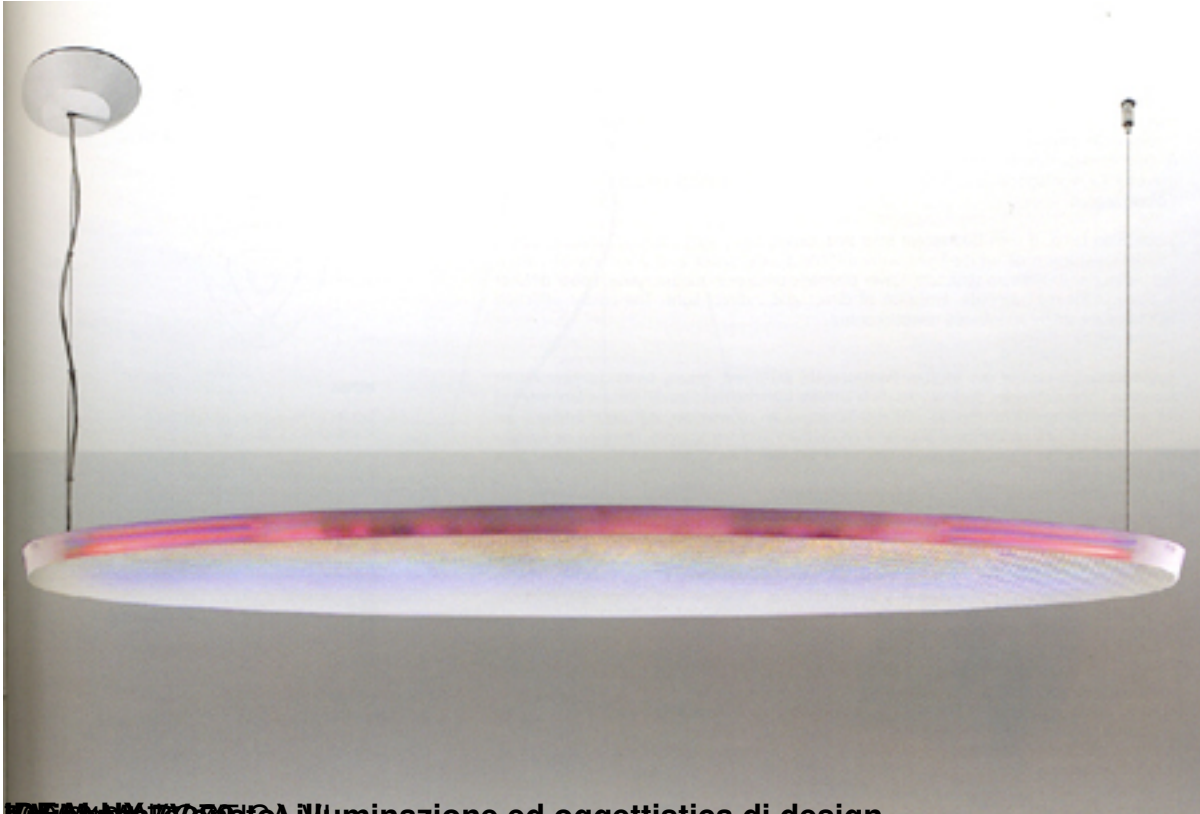

ARTEMIDE - Sarissa

DIMENSIONI:
L 162x28cm H max 200cm

LAMPADINA:
3x80W RGB T16

DESIGNER:
Michele de Lucchi, Philippe Nigro 2006

ARTEMIDE (S.p.A.) Illuminazione ed oggettistica di design